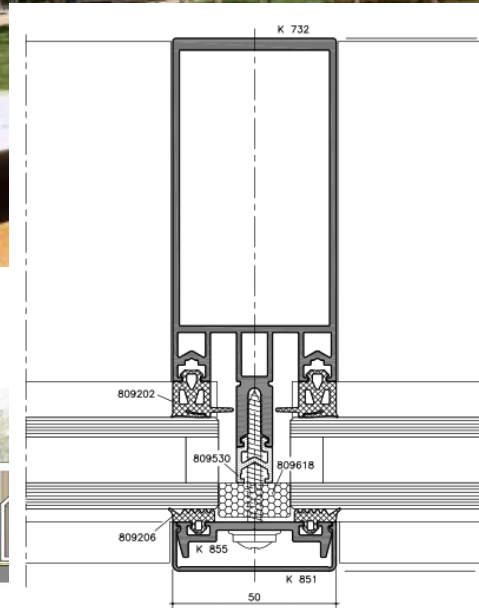

Asilo nido City Life - Milano