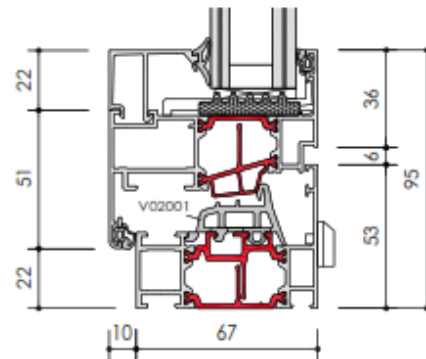

Cosa offriamo

- Documentazione tecnica specifica
- Supporto tecnico per soluzioni personalizzate
- Stesura capitolati
- Budget price
- Librerie CAD
- Librerie BIM