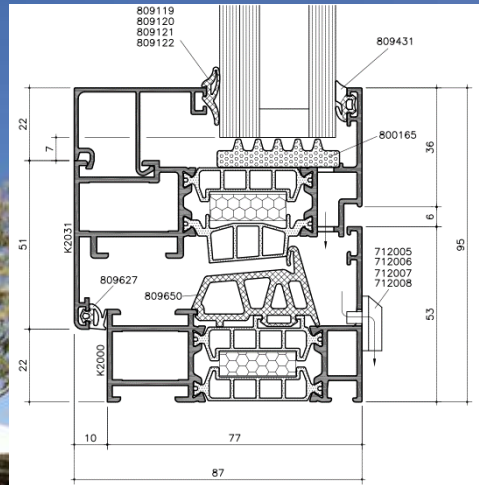

Asilo nido City Life - Milano