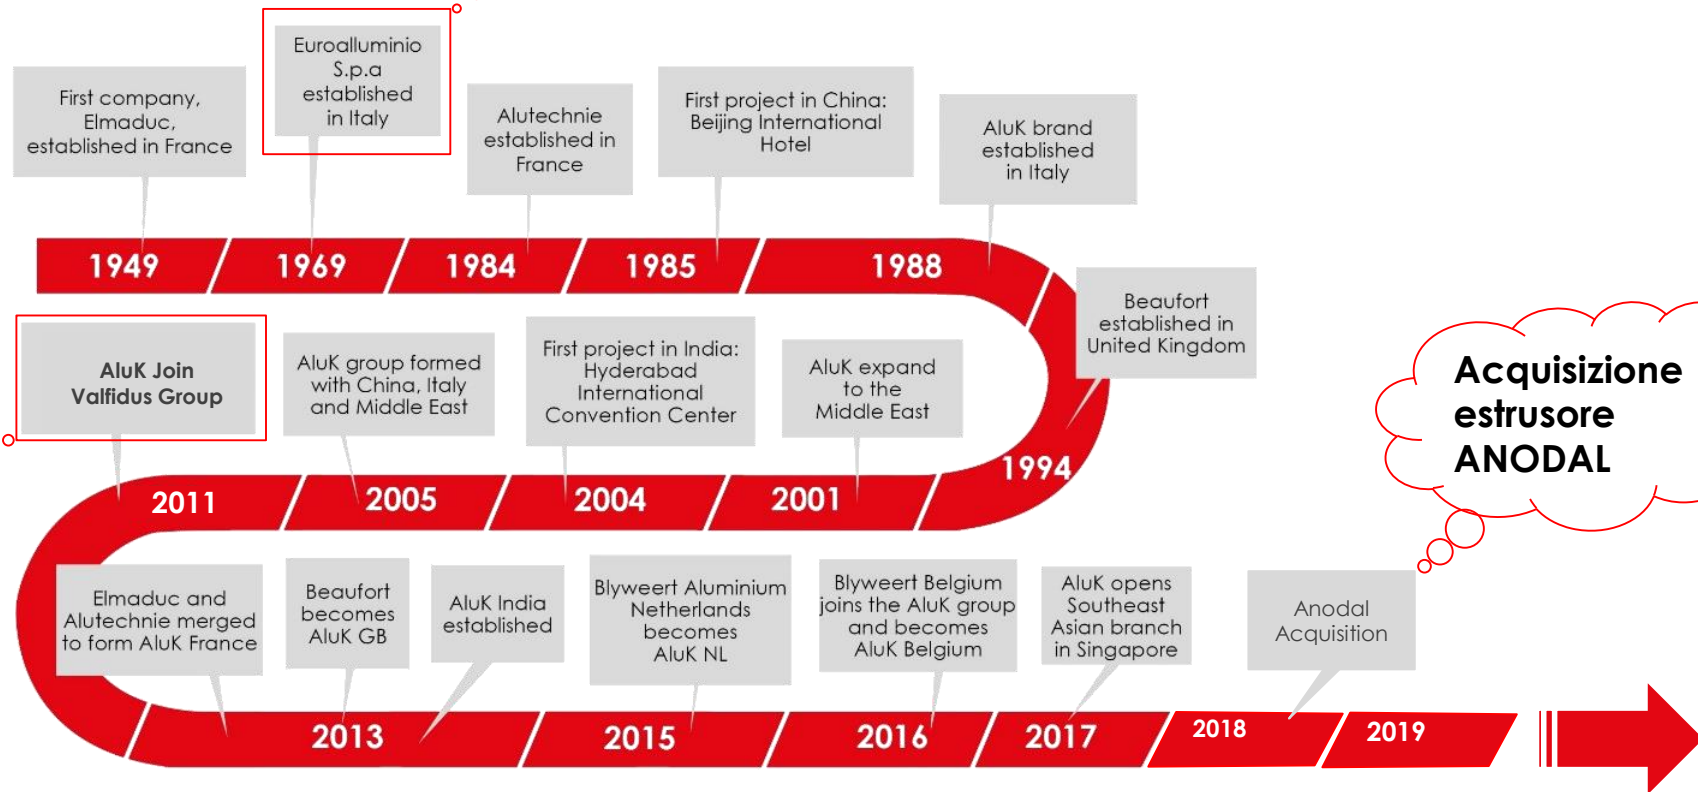

edilportale[®]

TOUR 2019

L'edilizia dei prossimi 10 anni

#edilportaletour2019

MILANO, 05 GIUGNO 2019

ALUK: CREATING BRIGHT FUTURE

Miro Giordano

Evoluzione progettuale

PROGETTAZIONE IN FUNZIONE DELLE CONDIZIONI AL CONTORNO

INVOLUCRO = MEMBRANA TRA INTERNO ED ESTERNO

Costruire "sostenibile"

50 anni

Nascita di AluK
ITA

Ingresso
nel Gruppo
Valfidus

Acquisizione
estrusore
ANODAL