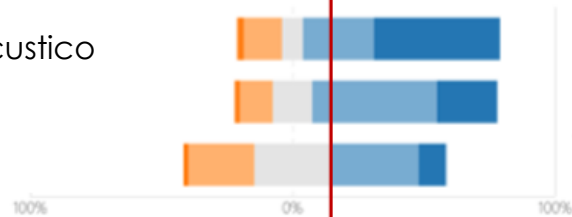

Miglioramento comfort acustico

Serramenti energeticamente autonomi