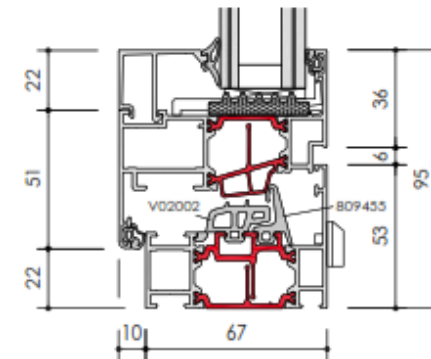

Cosa offriamo

- Documentazione tecnica specifica
- Supporto tecnico per soluzioni personalizzate
- Stesura capitolati
- Budget price
- Librerie CAD
- Librerie BIM