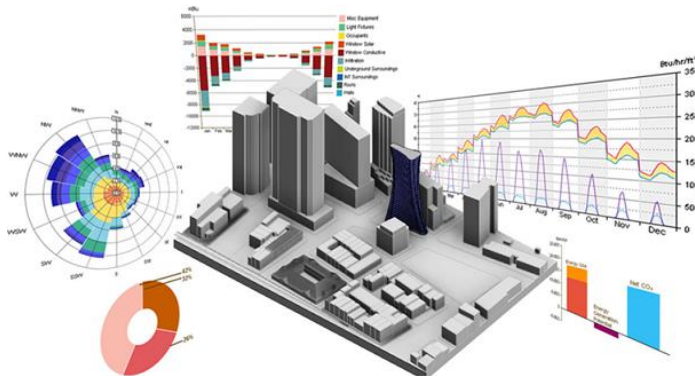

PROGETTAZIONE IN FUNZIONE DELLE CONDIZIONI AL CONTORNO

INVOLUCRO = MEMBRANA TRA INTERNO ED ESTERNO

Costruire "sostenibile"

50 anni

Nascita di AluK
ITA

Ingresso
nel Gruppo
Valfidus

Acquisizione
estrusore
ANODAL

- Smart Window

Modular Construction

- Aumento della prefabbricazione → Riduzione degli aggiustamenti in cantiere
- Velocità di costruzione
- Finestre
 - standardizzazione delle connessioni alle chiusure opache
 - studio di controtelai isolati da annegare nelle chiusure