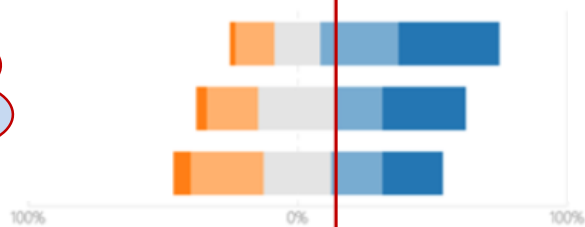

Smart Window

Integrazione con impianti di condizionamento

Miglioramento comfort acustico

Serramenti energeticamente autonomi

Illuminazione

Sensori per Smart Home

edilportale[®]

TOUR 2019