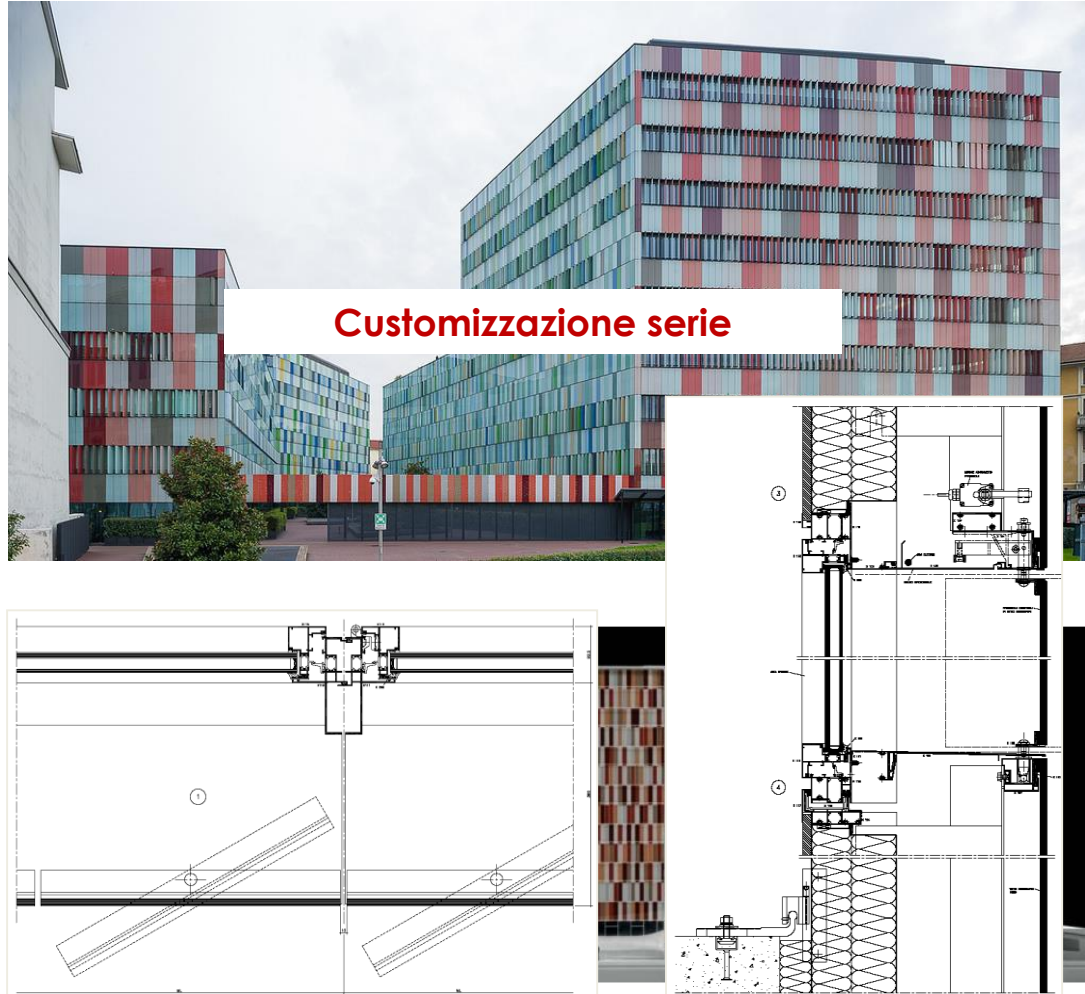

Nuovo Scalo Milano

Personalizzazione serie

Progetto Maciachini - Milano

Creating bright future

- Programma AluK: Innovation Lab
- Gruppi di ricerca dedicati all'innovazione dei prodotti

- Recycling

- Modular Construction

- Smart Window

Modular Construction

- Aumento della prefabbricazione → Riduzione degli aggiustamenti in cantiere
- Velocità di costruzione
- Finestre
 - standardizzazione delle connessioni alle chiusure opache
 - studio di controtelai isolati da annegare nelle chiusure