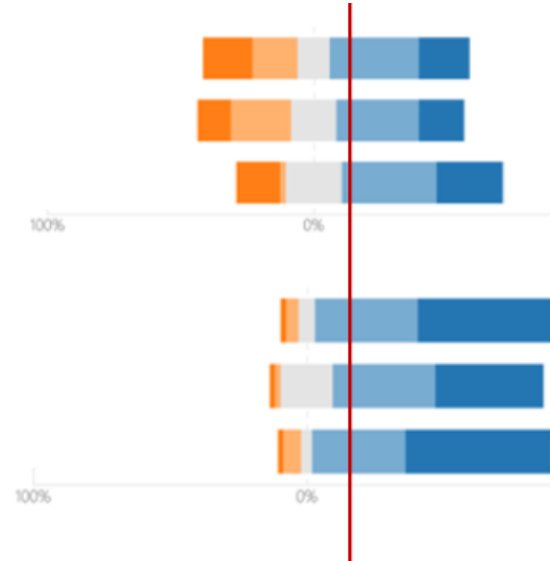

Smart Window

Integrazione con impianti di condizionamento

Miglioramento comfort acustico

Serramenti energeticamente autonomi

Illuminazione

Sensori per Smart Home

edilportale[®]

TOUR 2019