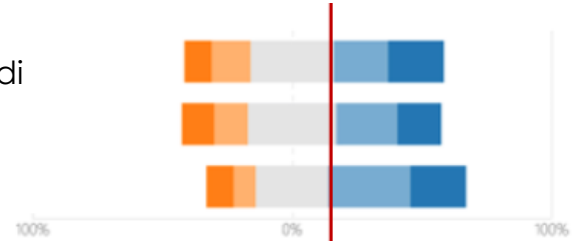

Smart Window

Integrazione con impianti di condizionamento