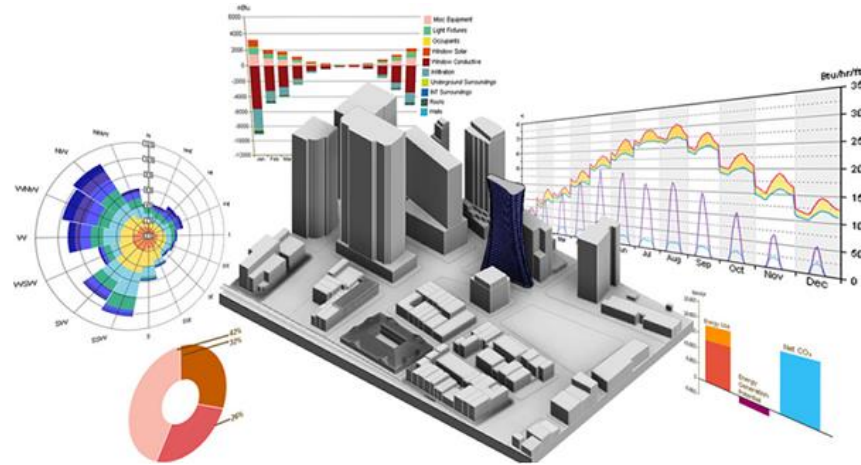

Cosa offriamo

- Documentazione tecnica specifica
- Supporto tecnico per soluzioni personalizzate
- Stesura capitolati
- Budget price
- Librerie CAD
- Librerie BIM